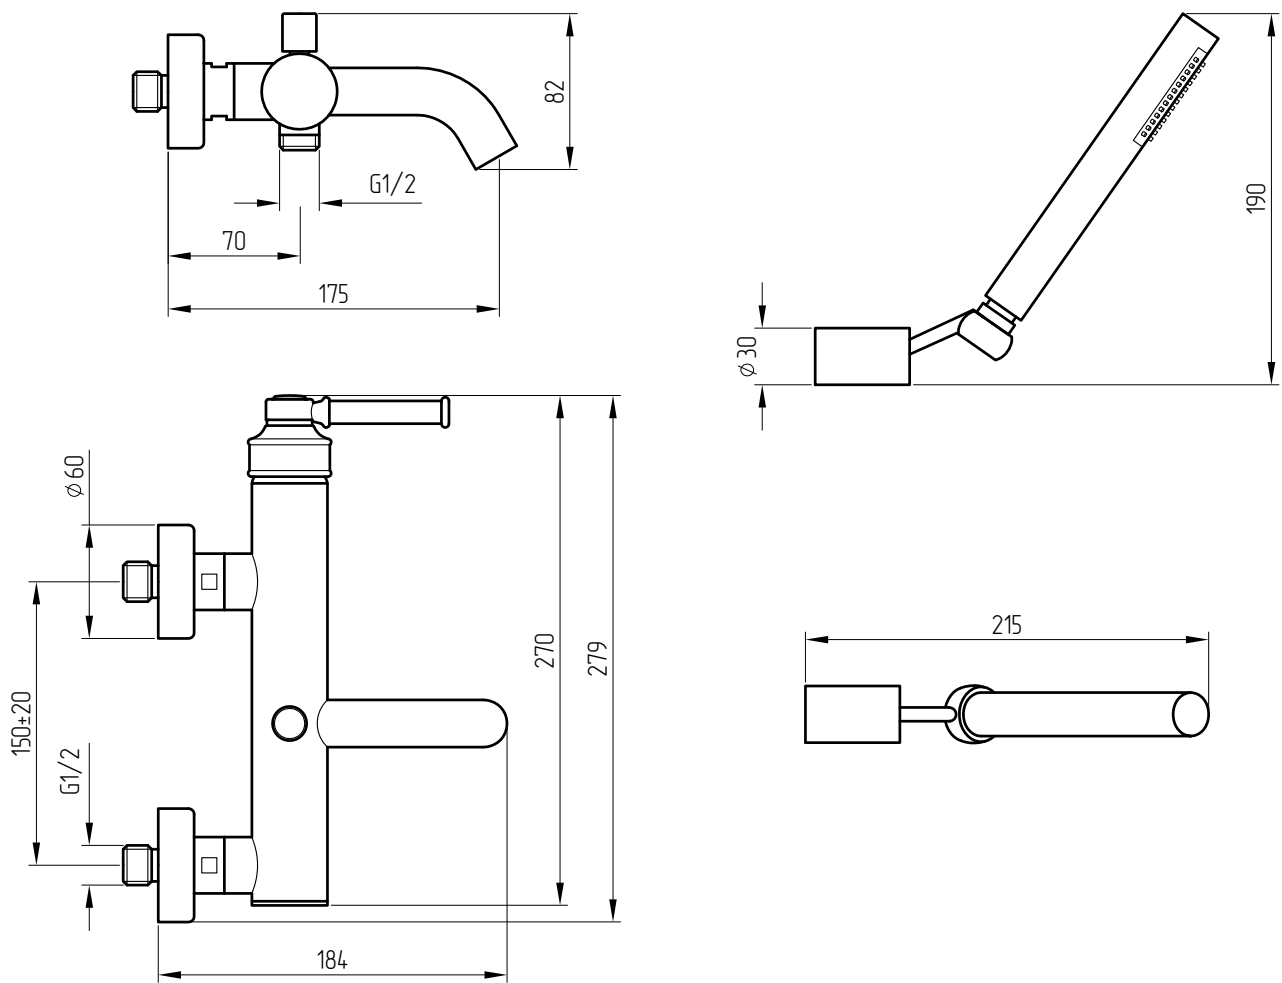

MIGLIORE

Ermitage Mini

Gruppo vasca esterno con flessibile cm 150 e doccia duplex
Exposed bathtub mixer with flexible 150 cm and duplex shower
Смеситель для ванны, ручка хром/орех