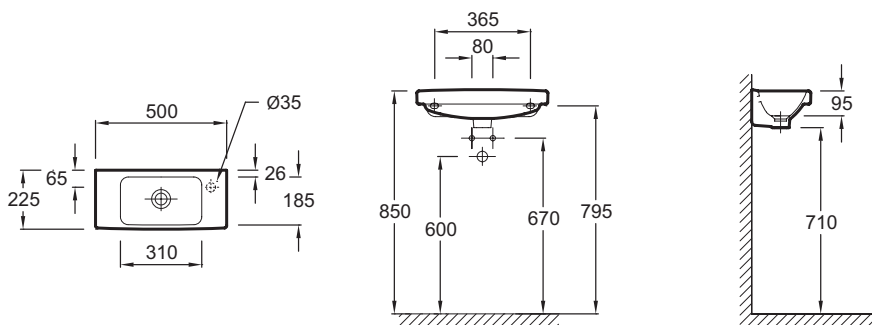

Технические характеристики

- Размеры (см): 50 x 22,5 см
- Разметка сверления отверстия для смесителя: 1 отверстие для смесителя справа
- Заглушка для переливного отверстия в комплекте
- Вес: 6,7 кг
- Рекомендуемые смесители: Aleo, стильный и широкий ассортимент

Продукты для комплектации

- EВ863: Мебель под раковина 50 см

Связанные продукты

- E78291: Декоративный слив с регулируемой высотой
- E78297: Хромированный бутылочный сифон
- E4721: Металлический полотенцедержатель для раковины

Общая информация

Спецификация продукта: Компактный раковина 50 x 22.5 см. E4701R. Коллекция: ODEON UP. Размеры (см): 50 x 22,5 см. Вес: 6,7 кг. Разметка сверления отверстия для смесителя: 1 отверстие для смесителя справа. Рекомендуемые смесители: Aleo, стильный и широкий ассортимент. Заглушка для переливного отверстия в комплекте.